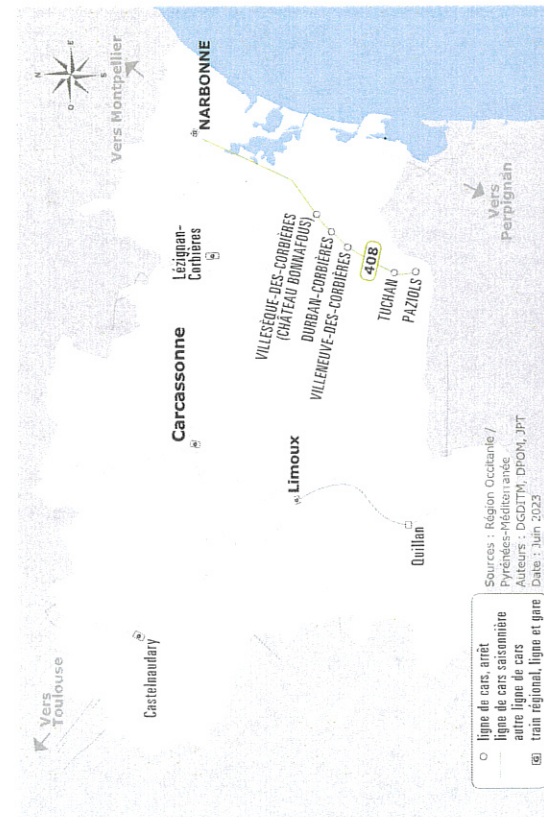

PAZIOLS > NARBONNE

JOURS DE LA SEMAINE		LàV	LàV	LàV
PÉRIODE SCOLAIRE		●	●	●
PÉRIODE VACANCES		●	●	●
PAZIOLS	CAVE COOPERATIVE	06:17	09:17	14:27
	MAIRIE	06:20	09:20	14:30
TUCHAN	RUE DE LA PROMENADE	06:25	09:25	14:35
VILLENEUVE LES CORBIERES	EGLISE ST SATURNIN	06:35	09:35	14:45
DURBAN CORBIERES	ANCIENNE GENDARMERIE	06:40	09:40	14:50
	PASSERELLE	06:41	09:41	14:51
	PONT RAFFIN	06:42	09:42	14:52
	GENDARMERIE	06:43	09:43	14:53
VILLESEQUE DES CORBIERES	CHATEAU BONNAFOUS	06:45	09:45	14:55
NARBONNE	ZI PLAISANCE	07:05	10:05	15:15
	ESPACE LIBERTE	07:12	10:12	15:22
	LES HALLES	07:25	10:25	15:35
	GARE ROUTIERE (SNCF)	07:27	10:27	15:37

Les horaires sont donnés à titre indicatif. Se présenter à l'arrêt 5 minutes avant l'horaire du car.

408 PAZIOLS > NARBONNE

Horaires Car liO

Aude

Horaires valables du 01/09/2023 au 31/08/2024

lio-occitanie.fr
 Télécharger l'appli liO Occitanie